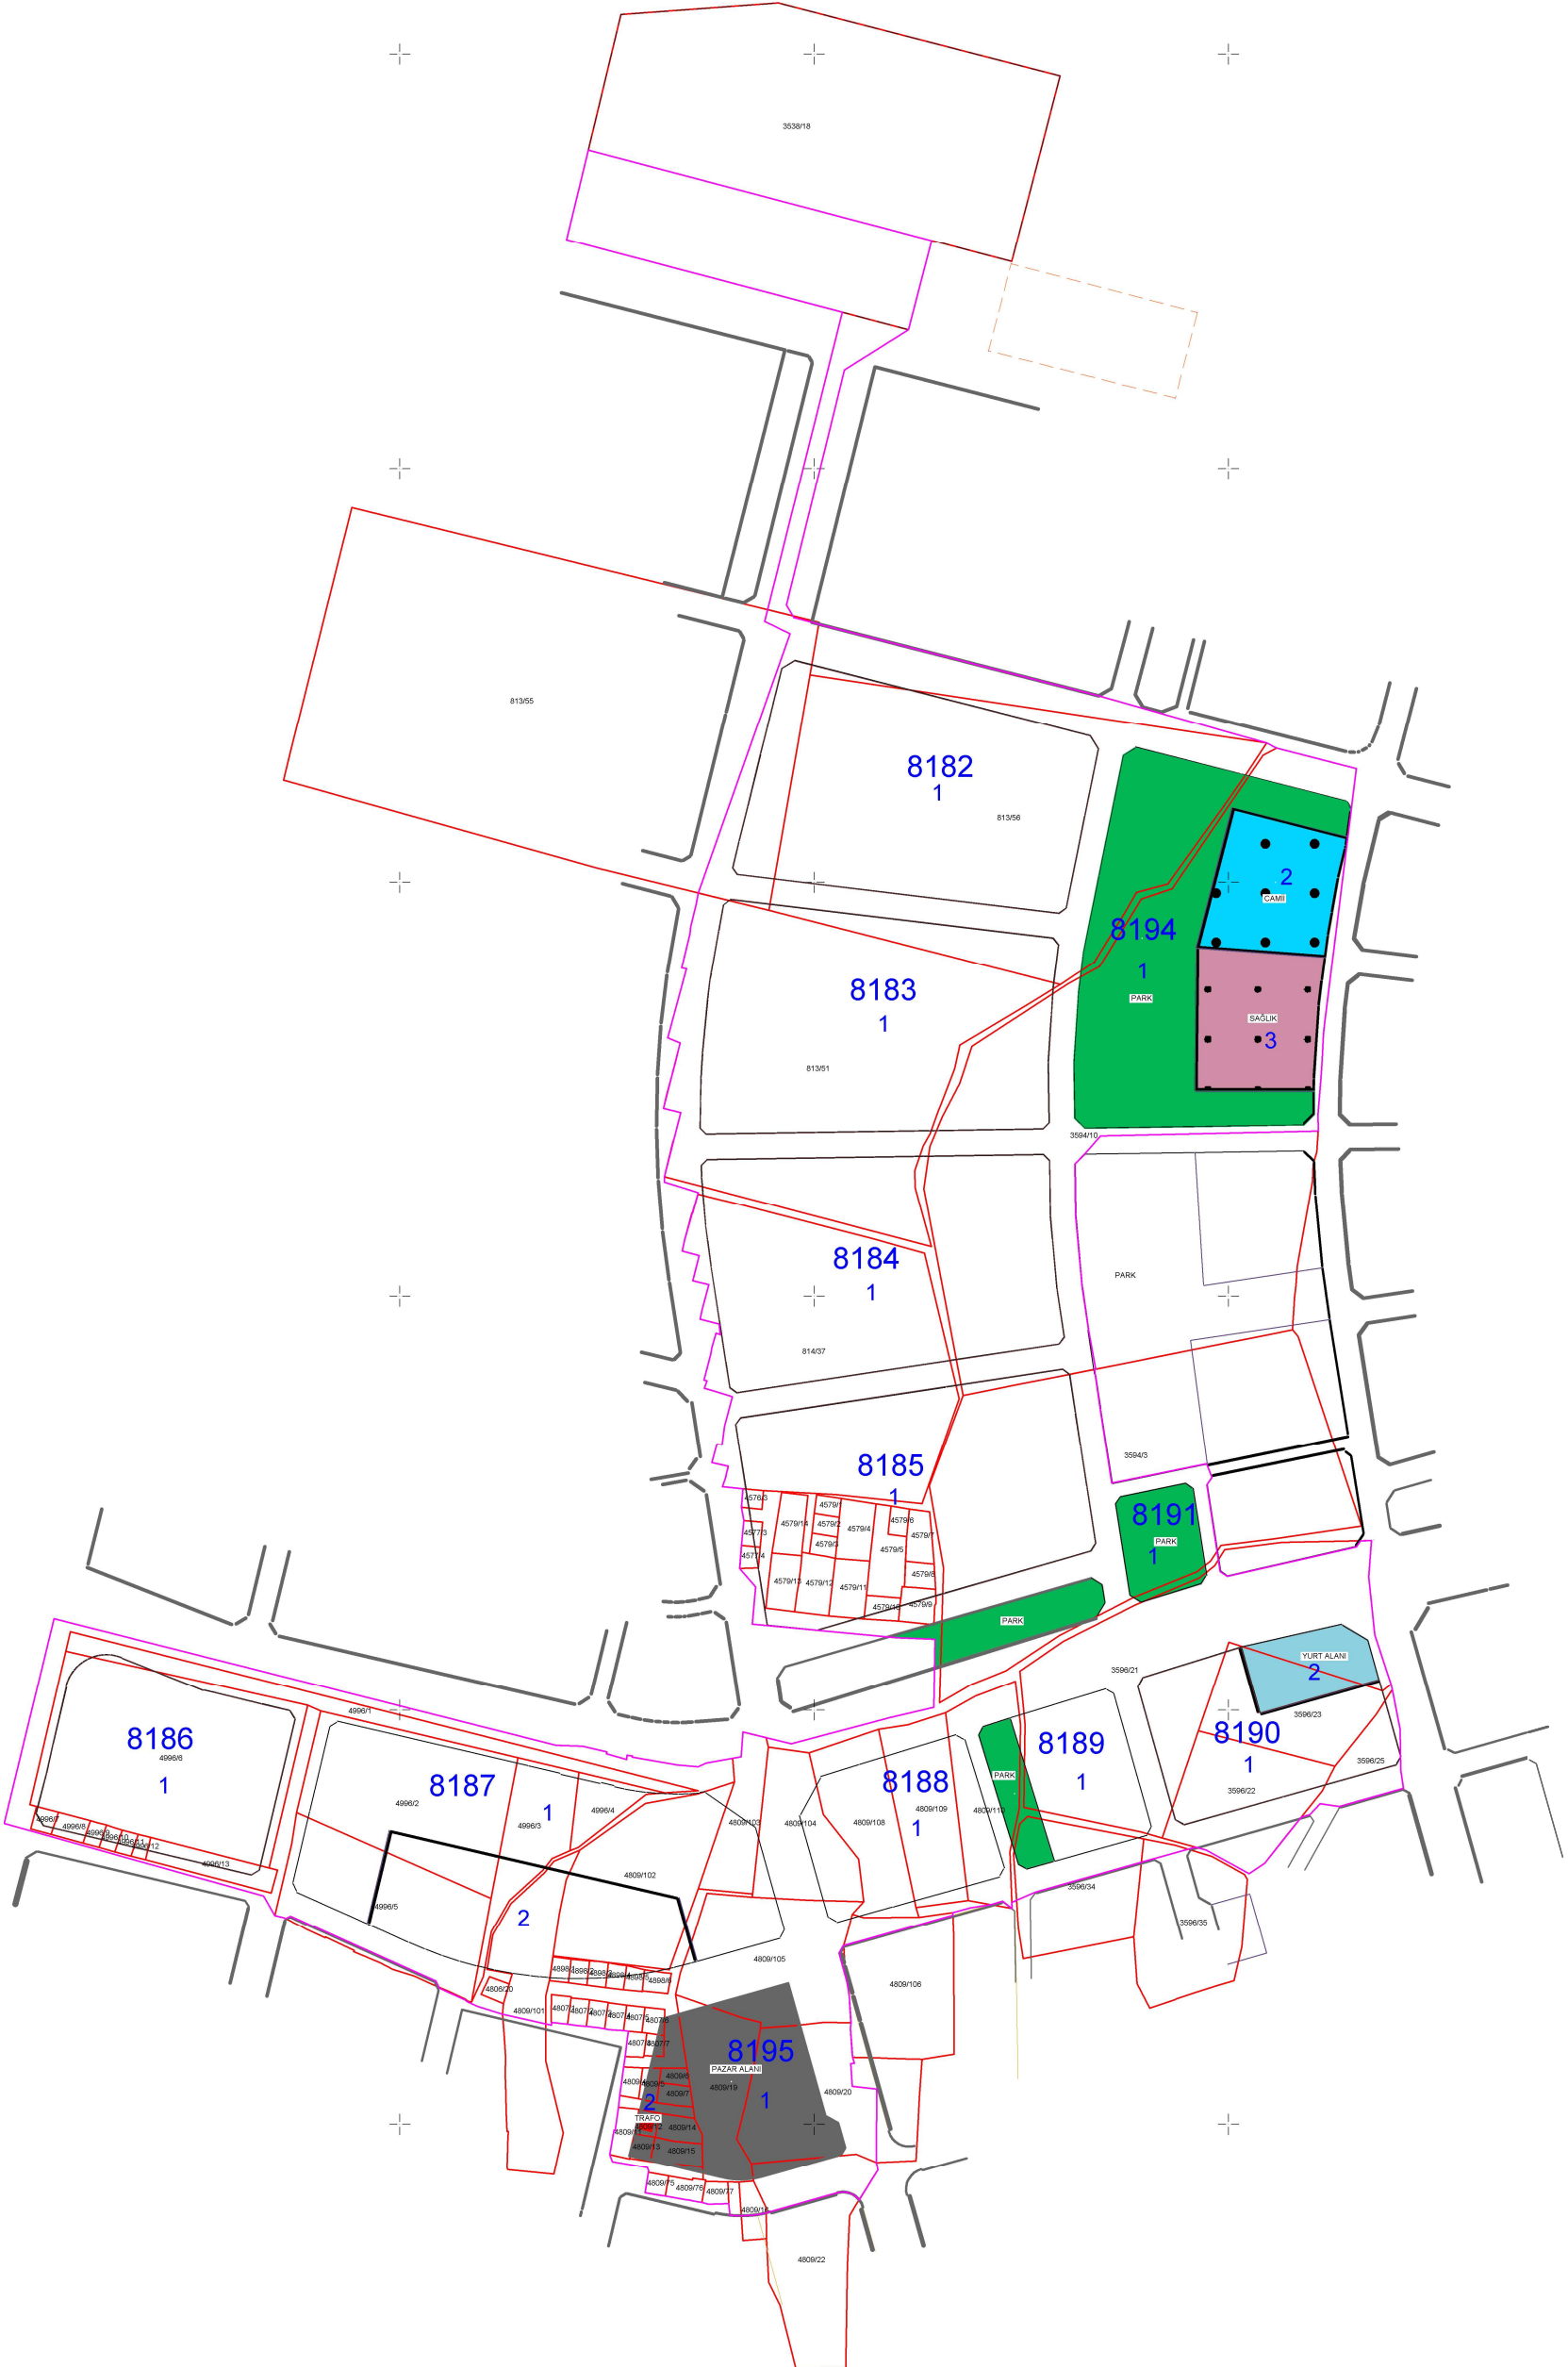

DÖRDÜNCÜ BÖLGE İMAR UYGULAMA DÜZENLEME HARİTASI

4 453 200

4 453 000

4 452 800

4 452 600

4 452 400

4 452 200

- KADASTRO PARSEL HATTI
- İMAR PARSEL HATTI
- DÜZENLEME SINIRI